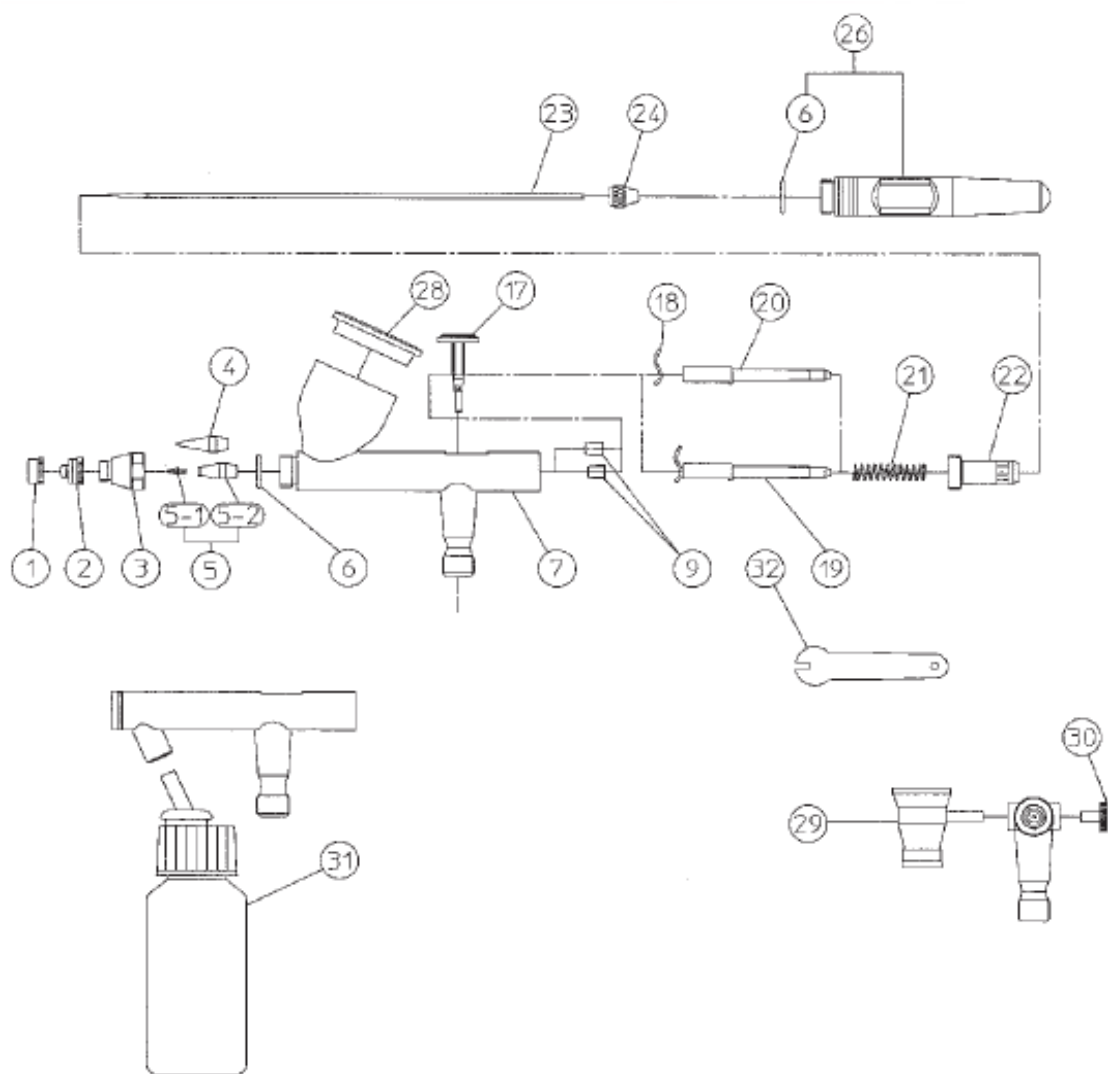

AIRSPRAY gun

Code	Modèles	Désignation	Rep
13407210	HP-BS	AEROGAPHE HP BS ECLIPSE	Ø 0,3 mm
13402010	HP-CS	AEROGAPHE HP CS ECLIPSE	Ø 0,3 mm
13402000	HP-BCS	AEROGAPHE HP BCS ECLIPSE	Ø 0,5 mm
13402020	HP-SBS	AEROGAPHE HP SBS ECLIPSE	Ø 0,3 mm
08017580	HP-BS/HP-CS/HP-BCS/HP-SBS	CHAPEAU D'AIGUILLE	1
98533340	HP-BS/HP-CS	CHAPEAU DE BUSE Ø 0,3mm	2
08012590	HP-BCS	CHAPEAU DE BUSE Ø 0,5mm	2
98533340	HP-SBS	CHAPEAU DE BUSE Ø 0,3mm (SBS)	2
08015590	HP-BS/HP-CS/HP-BCS/HP-SBS	CHAPEAU DE TETE	3
08013590	HP-BCS	BUSE Ø 0,5mm	4
08530390	HP-BS/HP-CS/HP-SBS	BUSE Ø 0,3mm	5
08012600	HP-BS/HP-CS/HP-BCS/HP-SBS	JOINT TORIQUE DE TETE	6
98534360	HP-BS	CORPS NU	7
98530370	HP-CS	CORPS NU	7
98536030	HP-BCS	CORPS NU	7
98531370	HP-SBS	CORPS NU	7
98535400	HP-BS/HP-CS/HP-BCS/HP-SBS	JOINT D'AIGUILLE EN TEFLON	9
08016590	HP-BS/HP-CS/HP-BCS/HP-SBS	BOUTON POUSSOIR	17
98530410	HP-BS/HP-CS/HP-BCS/HP-SBS	GUIDE D'AIGUILLE	19
08534370	HP-BS/HP-CS/ HP-BCS/HP-SBS	RESSORT D'AIGUILLE	21
98531410	HP-BS/HP-CS/HP-BCS/HP-SBS	VIS DE REGLAGE DU RESSORT	22
08531360	HP-BS/HP-CS/HP-SBS	AIGUILLE	23
08014590	HP-BCS	AIGUILLE	23
08531080	HP-BS/HP-CS/ HP-BCS/HP-SBS	VIS DE BLOCAGE D'AIGUILLE	24
08534380	HP-BS/HP-CS/HP-SBS	POIGNEE	26
98017591	HP-BCS	POIGNEE	26
08535380	HP-CS	COUVERCLE GODET	28
08534010	HP-SBS	BOUCHON DE POSITIONNEMENT	30
VIM4701P	HP-BCS	GODET TRANSPARENT 28 ml	31
08530060	HP-BS/HP-CS/HP-BCS/HP-SBS	CLE DE BUSE	32
98533350	HP-BS/HP-CS/HP-SBS	BUSE Ø 0,3mm	5-1
08530360	HP-BS/HP-CS/HP-SBS	SUPPORT DE BUSE (adaptateur)	5-2
13409130	HP-SBS	GODET LATERAL (PETIT) 1,5 ml	29
13409140	HP-SBS	ENSEMBLE GODET OPTIONEL 7 ml	31
VIM6301	TOUS MODELES ECLIPSE	CLE ECLIPSE (TETE)	32